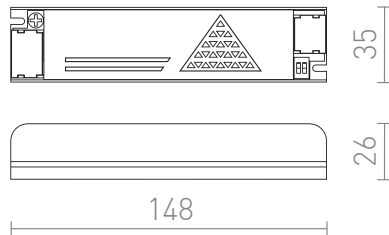

NEW

WAVE ΤΡΟΦΟΔΟΤΙΚΟ

Πρόγραμμα οδήγησης για την τροφοδοσία του συστήματος WAVE 24V=.

Λιανική τιμή EUR με ΦΠΑ

R14332

WAVE οδηγός 230V/24= 100W

28,00

 3D model