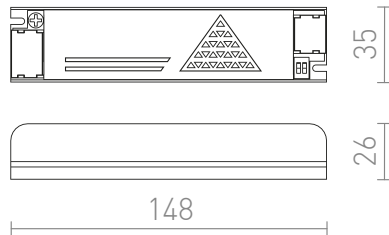

NEW

WAVE DRIVER

Muuntaja WAVE 24V= -järjestelmän virransyöttöä varten.
suositushinta EUR sis. alv

R14332

WAVE driver 230V/24= 100W

28,00

3D model

manual