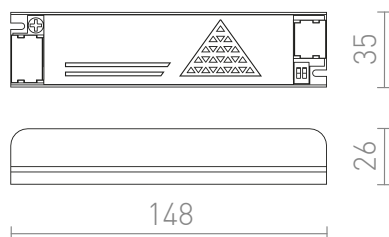

NEW

CONDUCTOR WAVE

Controlador para alimentar el sistema WAVE 24V=.

Precio recomendado EUR con IVA

R14332

WAVE driver 230V/24= 100W

28,00

 3D model