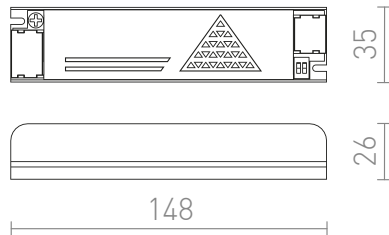

# WAVE DRIVER

Drivdon til strømforsyning af WAVE 24V= systemet.

RP DKK inkl. MOMS

R14332

WAVE driver 230V/24= 100W

215,-

[3D model](#)

[PDF manual](#)