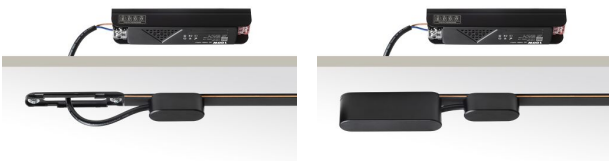

NEW

WAVE DRIVER

Driver pro napájení systému WAVE 24V=.

MOC CZK vč DPH

R14332

WAVE driver 230V/24= 100W

680,-

 3D model