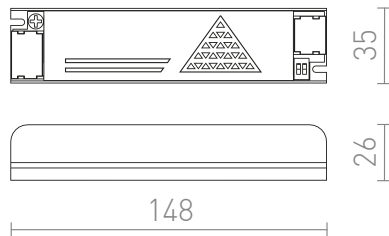

NEW

WAVE DRIVER

Driver pro napájení systému WAVE 24V=.

MOC CZK vč DPH

R14332

WAVE driver 230V/24= 100W

680,-

 3D model