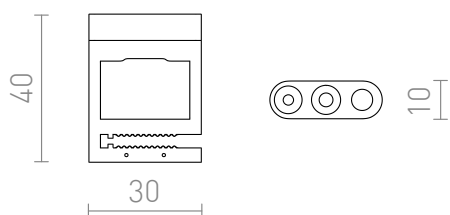

NEW

MANGO MECANICO WAVE

Soporte de montaje para la tira textil WAVE 24V=.

Precio recomendado EUR con IVA

R14331	WAVE Mango mecánico negro	4,35
--------	---------------------------	------

3D model

PDF manual