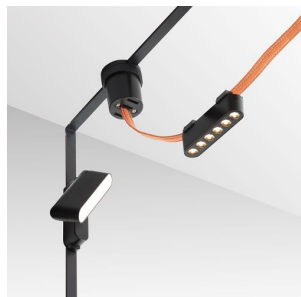

NEW

WAVE NAPAĽANIE

Napájanie pre textilný pás WAVE 24V=.

MOC EUR vr DPH

R14327

WAVE napájanie čierna 24=

8,50

 3D model