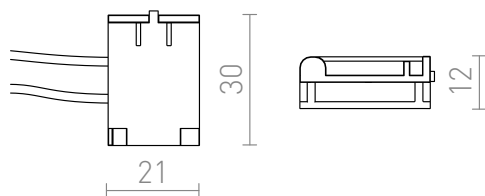

NEW

WAVE NAPAĽANIE

Napájanie pre textilný pás WAVE 24V=.

MOC EUR vr DPH

R14327

WAVE napájanie čierna 24=

8,50

 3D model