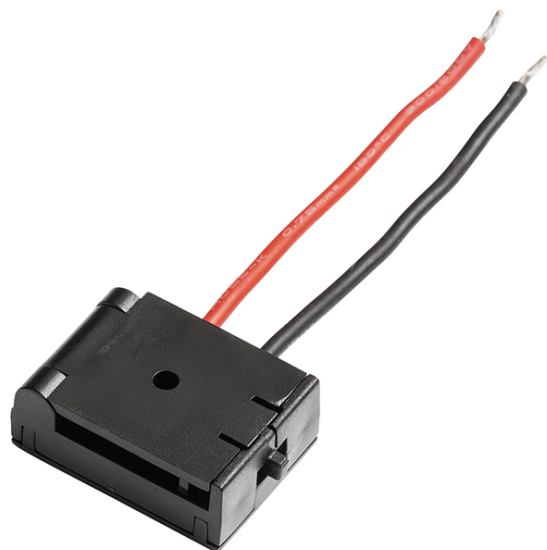

NEW

WAVE NAPAĽANIE

Napájanie pre textilný pás WAVE 24V=.

MOC EUR vr DPH

R14327

WAVE napájanie čierna 24=

8,50

 3D model