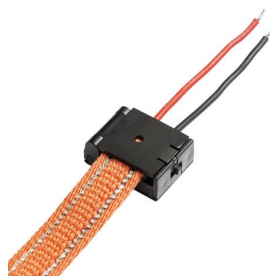

NEW

WAVE NAPAĽANIE

Napájanie pre textilný pás WAVE 24V=.

MOC EUR vr DPH

R14327

WAVE napájanie čierna 24=

8,50

 3D model