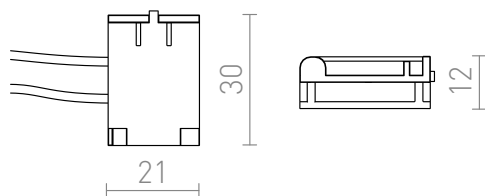

# WAVE ANSLUTNING

Anslutning för WAVE 24V= textilband.

RP SEK inkl. MOMS

R14327

WAVE anslutning svart 24=

98,-

 3D model

 manual