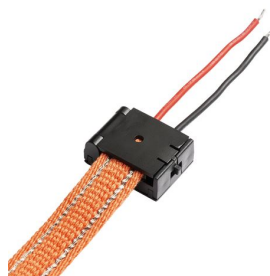

# WAVE ANSLUTNING

Anslutning för WAVE 24V= textilband.

RP SEK inkl. MOMS

R14327

WAVE anslutning svart 24=

98,-

 3D model

 manual