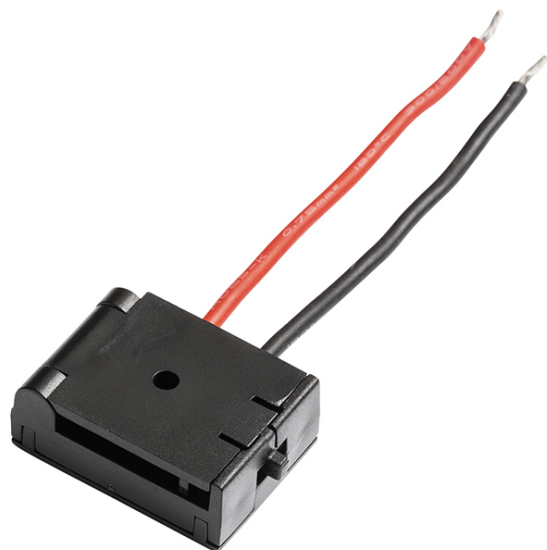

# WAVE ANSLUTNING

Anslutning för WAVE 24V= textilband.

RP SEK inkl. MOMS

R14327

WAVE anslutning svart 24=

98,-

 3D model

 manual