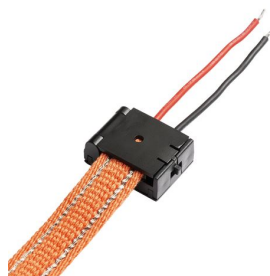

NEW

WAVE ALIMENTAÇÃO

Entrada para a WAVE 24V= fita têxtil.
Preço recomendado EUR incluindo IVA

R14327	WAVE fonte de energia preto 24=	8,50
--------	---------------------------------	------

 3D model

 manual