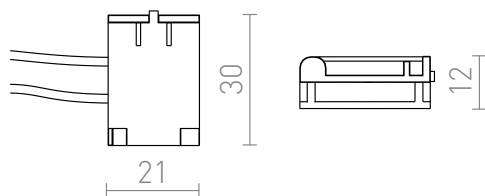

NEW

WAVE ALIMENTAÇÃO

Entrada para a WAVE 24V= fita têxtil.
Preço recomendado EUR incluindo IVA

R14327	WAVE fonte de energia preto 24=	8,50
--------	---------------------------------	------

 3D model

 manual