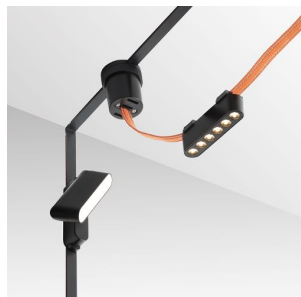

NEW

WAVE ALIMENTAÇÃO

Entrada para a WAVE 24V= fita têxtil.
Preço recomendado EUR incluindo IVA

R14327	WAVE fonte de energia preto 24=	8,50
--------	---------------------------------	------

 3D model

 manual