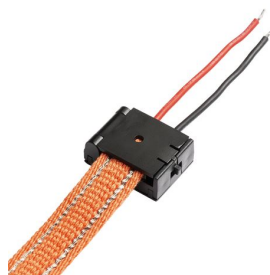

# WAVE ZASILANIE

Zasilanie listwy tekstylnej WAVE 24V=.

Polecona cena PLN brutto

R14327

WAVE zasilanie czarna 24=

38,-

 3D model

 manual