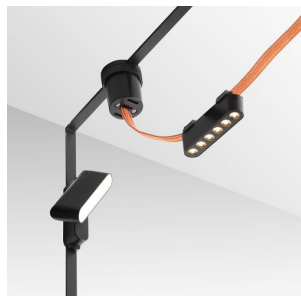

# WAVE ZASILANIE

Zasilanie listwy tekstylnej WAVE 24V=.

Polecona cena PLN brutto

R14327

WAVE zasilanie czarna 24=

38,-

 3D model

 manual