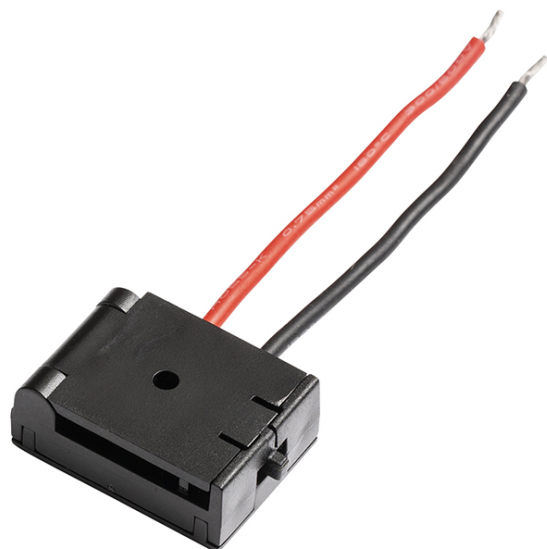

# WAVE ZASILANIE

Zasilanie listwy tekstylnej WAVE 24V=.

Polecona cena PLN brutto

R14327

WAVE zasilanie czarna 24=

38,-

 3D model

 manual