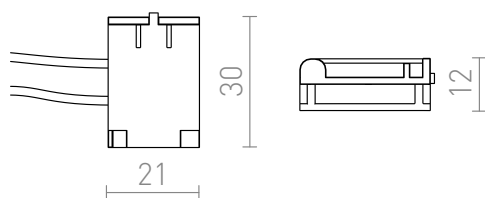

# WAVE ZASILANIE

Zasilanie listwy tekstylnej WAVE 24V=.

Polecona cena PLN brutto

R14327

WAVE zasilanie czarna 24=

38,-

 3D model

 manual