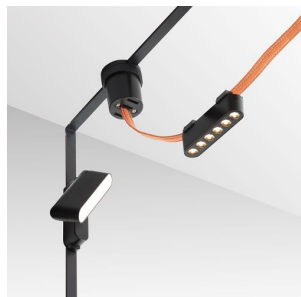

NEW

ALIMENTAZIONE WAVE

Alimentazione per il nastro tessile WAVE 24V=.

PVC EUR IVA inclusa

R14327

WAVE alimentazione nero 24=

8,50

 3D model