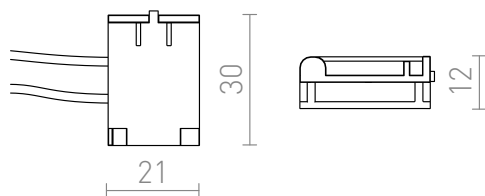

NEW

ALIMENTAZIONE WAVE

Alimentazione per il nastro tessile WAVE 24V=.

PVC EUR IVA inclusa

R14327

WAVE alimentazione nero 24=

8,50

 3D model