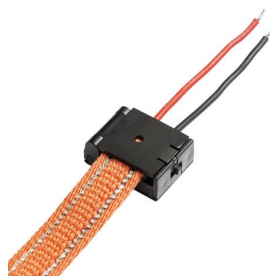

NEW

ALIMENTAZIONE WAVE

Alimentazione per il nastro tessile WAVE 24V=.

PVC EUR IVA inclusa

R14327

WAVE alimentazione nero 24=

8,50

 3D model