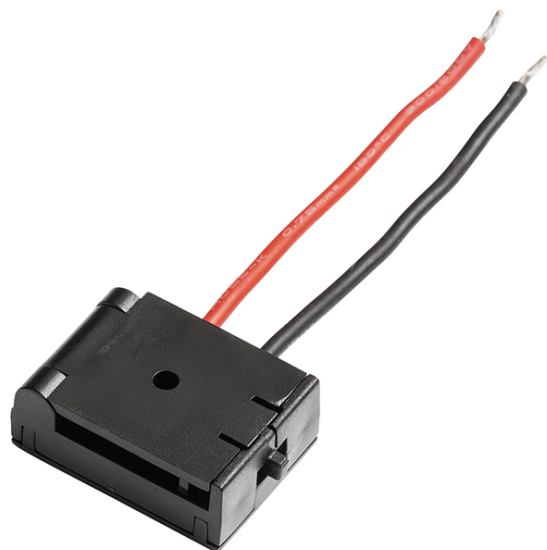

NEW

ALIMENTAZIONE WAVE

Alimentazione per il nastro tessile WAVE 24V=.

PVC EUR IVA inclusa

R14327

WAVE alimentazione nero 24=

8,50

 3D model