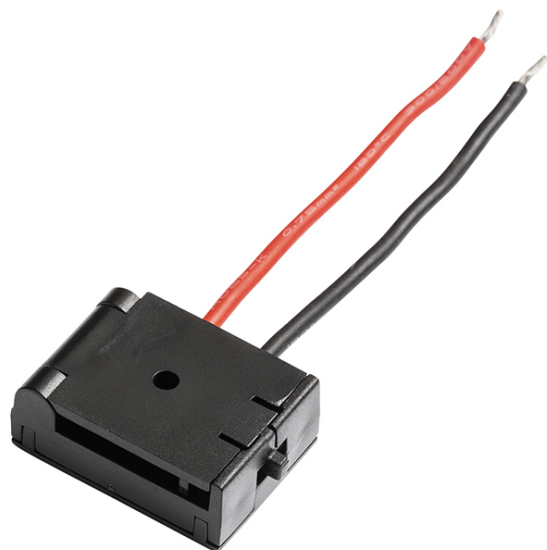

NEW

WAVE TAPELLATAS

Tápegység a WAVE 24V= textil szalaghoz.
ajánlott kiskereskedelmi ár HUF áfával

R14327

WAVE betáp csatlakozó fekete 24=

3 600,-

 3D model

 manual