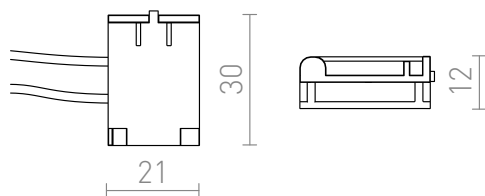

NEW

WAVE TAPELLATAS

Tápegység a WAVE 24V= textil szalaghoz.
ajánlott kiskereskedelmi ár HUF áfával

R14327

WAVE betáp csatlakozó fekete 24=

3 600,-

 3D model

 manual