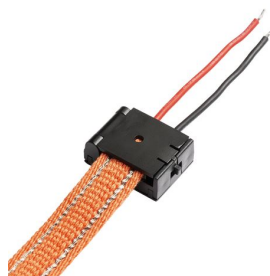

NEW

WAVE TAPELLATAS

Tápegység a WAVE 24V= textil szalaghoz.
ajánlott kiskereskedelmi ár HUF áfával

R14327

WAVE betáp csatlakozó fekete 24=

3 600,-

 3D model

 manual