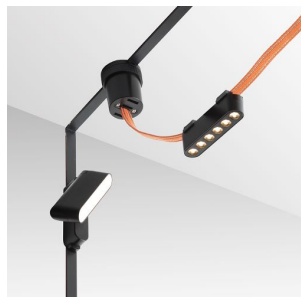

NEW

WAVE TAPELLATAS

Tápegység a WAVE 24V= textil szalaghoz.
ajánlott kiskereskedelmi ár HUF áfával

R14327

WAVE betáp csatlakozó fekete 24=

3 600,-

 3D model

 manual