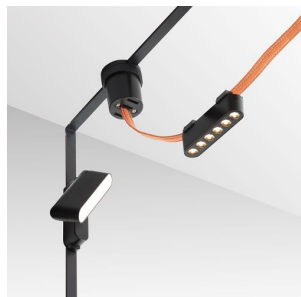

NEW

WAVE ΤΡΟΦΟΔΟΣΙΑ

Τροφοδοσία για την υφασμάτινη ταινία WAVE 24V=.

Λιανική τιμή EUR με ΦΠΑ

R14327

WAVE με τροφοδότηση μαύρο 24=

8,50

 3D model