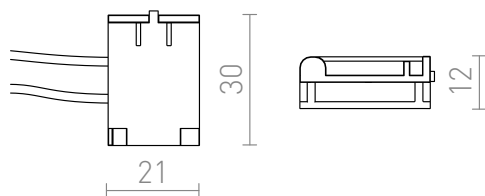

NEW

WAVE ΤΡΟΦΟΔΟΣΙΑ

Τροφοδοσία για την υφασμάτινη ταινία WAVE 24V=.

Λιανική τιμή EUR με ΦΠΑ

R14327

WAVE με τροφοδότηση μαύρο 24=

8,50

 3D model