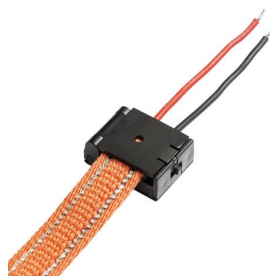

NEW

WAVE ΤΡΟΦΟΔΟΣΙΑ

Τροφοδοσία για την υφασμάτινη ταινία WAVE 24V=.

Λιανική τιμή EUR με ΦΠΑ

R14327

WAVE με τροφοδότηση μαύρο 24=

8,50

 3D model