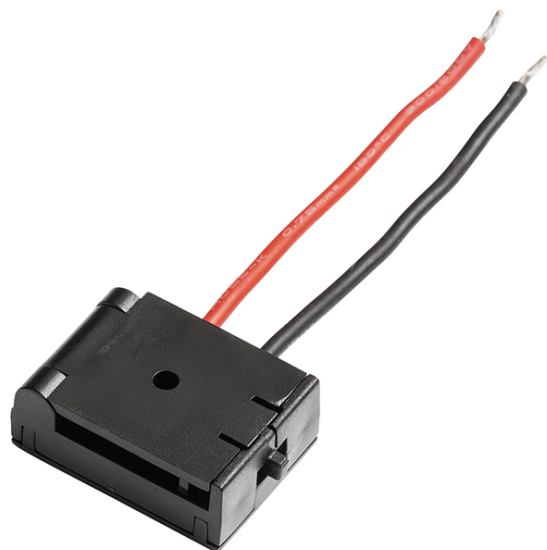

NEW

WAVE ΤΡΟΦΟΔΟΣΙΑ

Τροφοδοσία για την υφασμάτινη ταινία WAVE 24V=.

Λιανική τιμή EUR με ΦΠΑ

R14327

WAVE με τροφοδότηση μαύρο 24=

8,50

 3D model