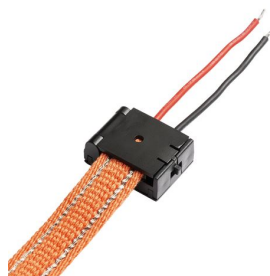

NEW

ALIMENTATION WAVE

Alimentation pour ceinture textile WAVE 24V=.

Prix de vente conseillé EUR TTC

R14327

WAVE connecteur pour alimentation noir 24=

8,50

5,5