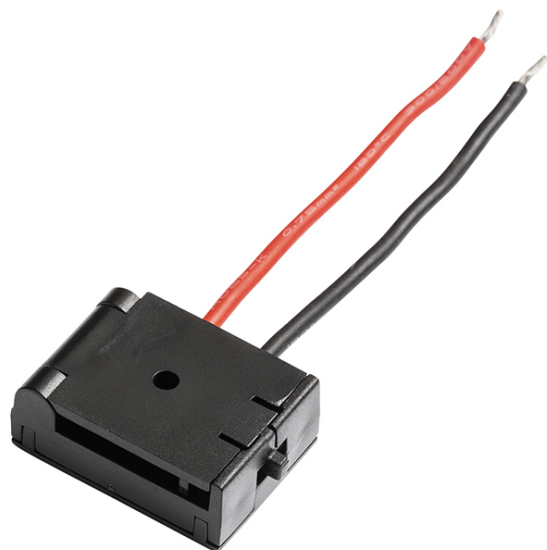

NEW

ALIMENTATION WAVE

Alimentation pour ceinture textile WAVE 24V=.

Prix de vente conseillé EUR TTC

R14327

WAVE connecteur pour alimentation noir 24=

8,50

5,5

0,010

 3D model

 manual