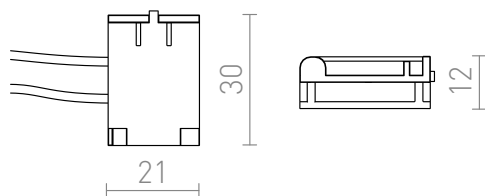

NEW

ALIMENTATION WAVE

Alimentation pour ceinture textile WAVE 24V=.

Prix de vente conseillé EUR TTC

R14327

WAVE connecteur pour alimentation noir 24=

8,50

5,5

0,010

 3D model

 manual