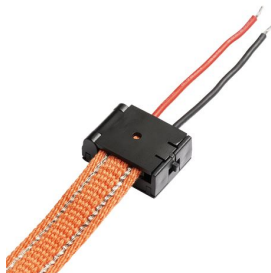

NEW

WAVE LIITINTA

Syöttö WAVE 24V= tekstiilikaistaleelle.
suositushinta EUR sis. alv

R14327

WAVE syöttöpala musta 24=

8,50

5,5

0,010