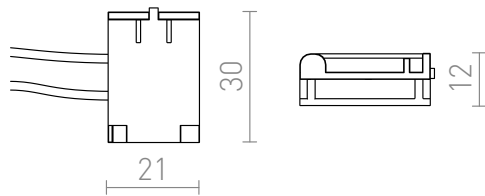

NEW

WAVE LIITINTA

Syöttö WAVE 24V= tekstiilikaistaleelle.
suositushinta EUR sis. alv

R14327

WAVE syöttöpala musta 24=

8,50

5,5

0,010

 3D model

 manual