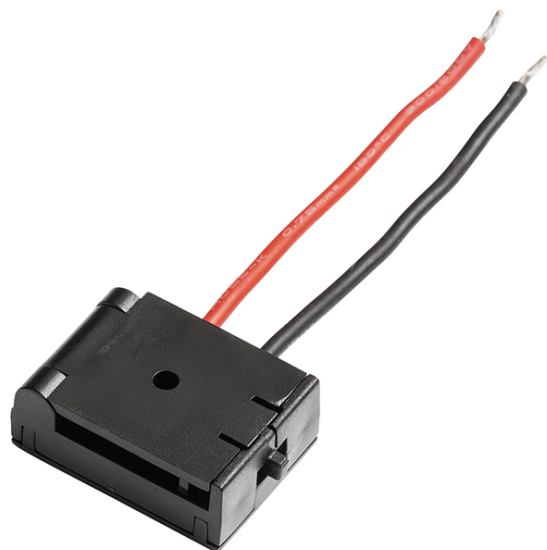

NEW

ALIMENTACION WAVE

Alimentación para tira textil WAVE 24V=.

Precio recomendado EUR con IVA

R14327	WAVE alimentación negro 24=	8,50
--------	-----------------------------	------

5,5

0,010

 3D model