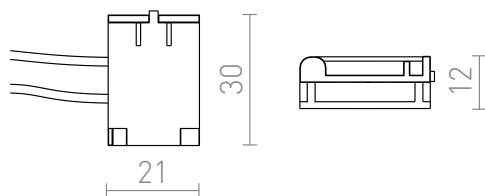

NEW

ALIMENTACION WAVE

Alimentación para tira textil WAVE 24V=.

Precio recomendado EUR con IVA

R14327	WAVE alimentación negro 24=	8,50
--------	-----------------------------	------

5,5

0,010

 3D model