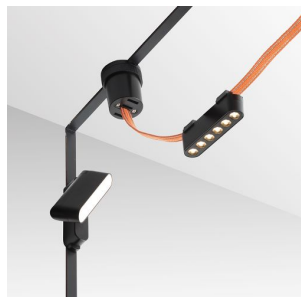

NEW

ALIMENTACION WAVE

Alimentación para tira textil WAVE 24V=.

Precio recomendado EUR con IVA

R14327	WAVE alimentación negro 24=	8,50
--------	-----------------------------	------

5,5

0,010

 3D model