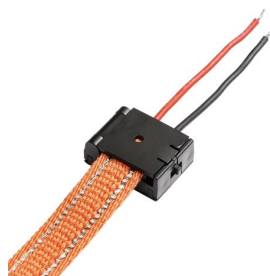

NEW

ALIMENTACION WAVE

Alimentación para tira textil WAVE 24V=.

Precio recomendado EUR con IVA

R14327	WAVE alimentación negro 24=	8,50
--------	-----------------------------	------

5,5

0,010

 3D model