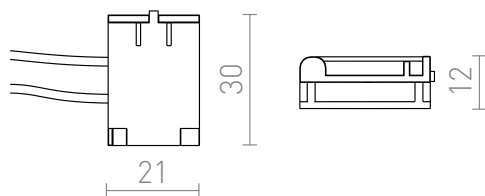

NEW

WAVE TILSLUTNING

Forbindelse til WAVE 24V= tekstilbånd.

RP DKK inkl. MOMS

R14327

WAVE tilslutning sort 24=

68,-

 3D model