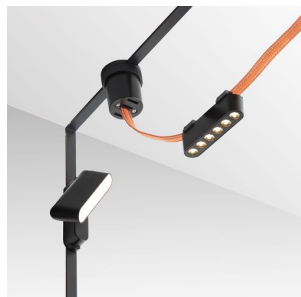

NEW

WAVE TILSLUTNING

Forbindelse til WAVE 24V= tekstilbånd.

RP DKK inkl. MOMS

R14327

WAVE tilslutning sort 24=

68,-

 3D model