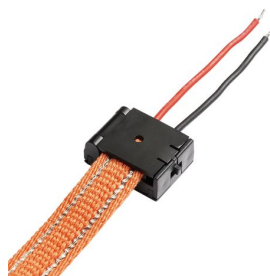

NEW

WAVE TILSLUTNING

Forbindelse til WAVE 24V= tekstilbånd.

RP DKK inkl. MOMS

R14327

WAVE tilslutning sort 24=

68,-

 3D model