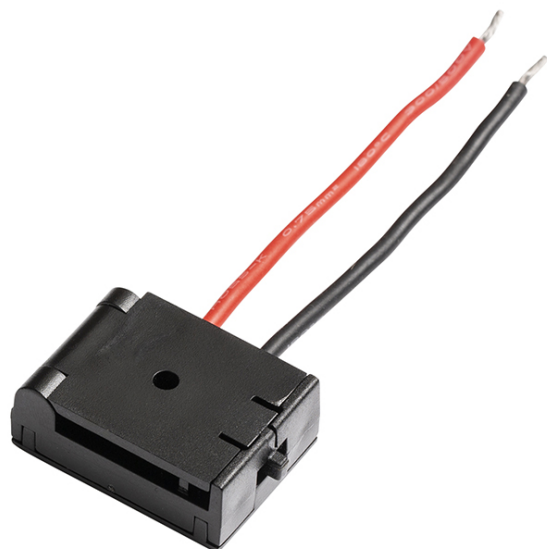

NEW

WAVE TILSLUTNING

Forbindelse til WAVE 24V= tekstilbånd.

RP DKK inkl. MOMS

R14327

WAVE tilslutning sort 24=

68,-

 3D model