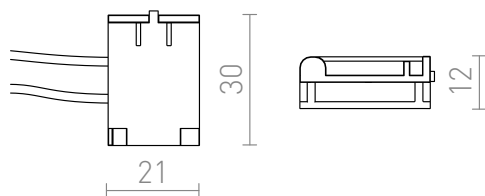

NEW

МОЩНОСТ НА ВЪЛНАТА

Feed-in for the WAVE 24V= textile strip.

цена на дребно BGN с ДДС

R14327

WAVE зареждане черно 24=

17,5,-

 3D model