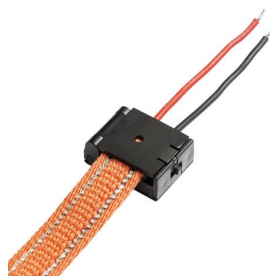

NEW

МОЩНОСТ НА ВЪЛНАТА

Feed-in for the WAVE 24V= textile strip.

цена на дребно BGN с ДДС

R14327

WAVE зареждане черно 24=

17,5,-

 3D model