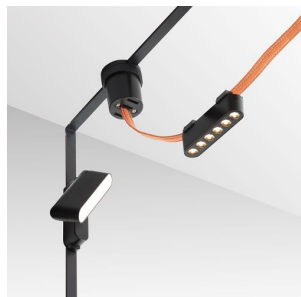

NEW

МОЩНОСТ НА ВЪЛНАТА

Feed-in for the WAVE 24V= textile strip.

цена на дребно BGN с ДДС

R14327

WAVE зареждане черно 24=

17,5,-

 3D model