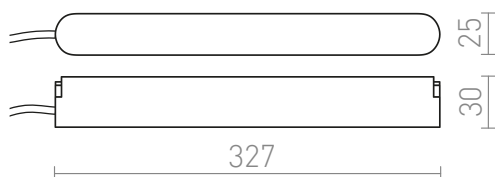

NEW

VEGA DRIVDON

Drivdon för VEGA 24V= skensystemet.

RP SEK inkl. MOMS

R14268

VEGA drivron svart 230V/24= 100W

850,-

 3D model