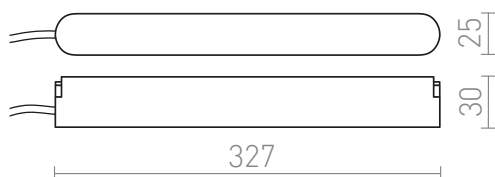

NEW

VEGA DRIVER

Driver pentru sistemul de senile VEGA 24V.
preț recomandat cu amănuntul RON cu TVA inclus

R14268

VEGA driver negru 230V/24= 100W

380,-

 3D model

 manual