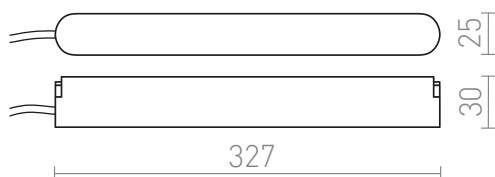

NEW

VEGA DRIVER

Controlador para o VEGA 24V= sistema de calhas.

Preço recomendado EUR incluindo IVA

R14268

VEGA driver preto 230V/24= 100W

78,00

 3D model