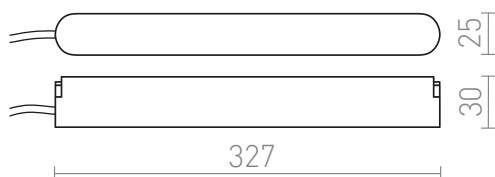

NEW

VEGA DRIVER

Sterownik do systemu szynowego VEGA 24V=.

Polecona cena PLN brutto

R14268

VEGA zasilacz czarna 230V/24= 100W

320,-

 3D model