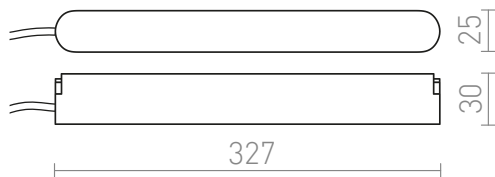

NEW

VEGA VEZERLO

Meghajtó a VEGA 24V= sínrendszerhez.
ajánlott kiskereskedelmi ár HUF áfával

R14268

VEGA vezérlő fekete 230V/24= 100W

32 000,-

 3D model

 manual