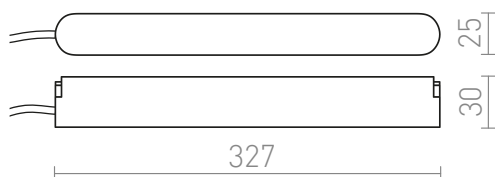

NEW

VEGA ΤΡΟΦΟΔΟΤΙΚΟ

Πρόγραμμα οδήγησης για το σύστημα πίστας VEGA 24V=.

Λιανική τιμή EUR με ΦΠΑ

R14268	VEGA οδηγός μαύρο 230V/24= 100W	78,00
--------	---------------------------------	-------

 3D model

 manual