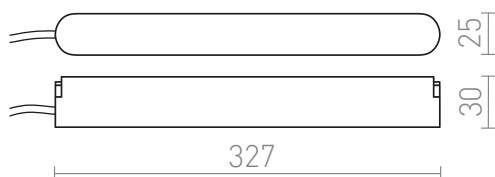

# VEGA DRIVER

Driver pour système de rails VEGA 24V=.

Prix de vente conseillé EUR TTC

R14268

VEGA driver noir 230V/24= 100W

78,00

 3D model

 manual