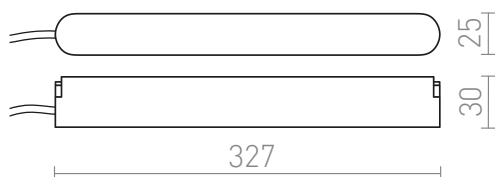

NEW

VEGA DRIVER

Muuntaja VEGA 24V= kiskojärjestelmään.
suositushinta EUR sis. alv

R14268

VEGA driver musta 230V/24= 100W

78,00

 3D model

 manual