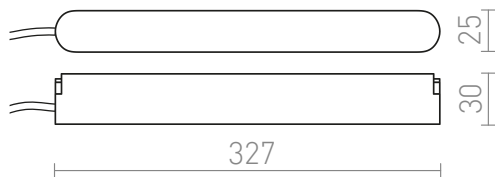

NEW

VEGA DRIVER

Controlador para el sistema de carriles VEGA 24V=.

Precio recomendado EUR con IVA

R14268

VEGA driver negro 230V/24= 100W

78,00

 3D model