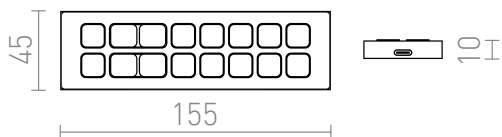

NEW

PILOT VEGA TUYA

Pilot TUYA do systemów VEGA 24V= lub WAVE 24V=. Kompatybilny sterownik TUYA należy zamówić osobno, korzystając z kodu R14269.

Polecona cena PLN brutto

R14271	VEGA TUYA zdalne sterowanie czarna/srebrno-szara	480,-
--------	--	-------