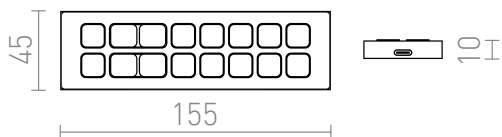

## VEGA TUYA TELECOMANDO

Telecomando TUYA per sistemi VEGA 24V= o WAVE 24V=. Il driver TUYA compatibile deve essere ordinato separatamente con il codice R14269.

PVC EUR IVA inclusa

R14271	VEGA TUYA telecomando nero/grigio argento	120,00
--------	---	--------