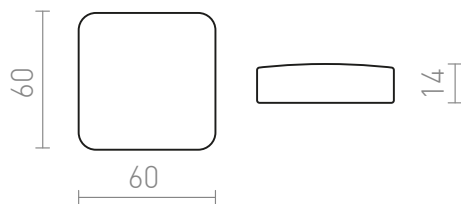

NEW

VEGA TUYA BRANA

TUYA brána na ovládanie systémov VEGA 24V= alebo WAVE 24V=.

MOC EUR vr DPH

R14270

VEGA TUYA brána biela

150,00

 3D model