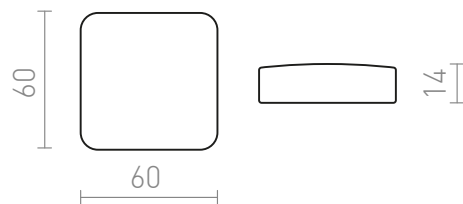

# VEGA TUYA GATE

TUYA most za krmiljenje sistemov VEGA 24V= ali WAVE 24V=.

Preporučena cena EUR s PDV-OM

R14270

VEGA TUYA vrata bela

150,00

 3D model

 manual