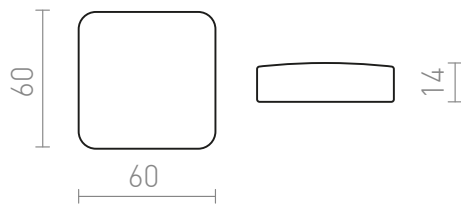

NEW

POARTA VEGA TUYA

Punte TUYA pentru controlul sistemelor VEGA 24V sau WAVE 24V.
preț recomandat cu amănuntul RON cu TVA inclus

R14270

VEGA TUYA poarta alb

720,-

 3D model

 manual