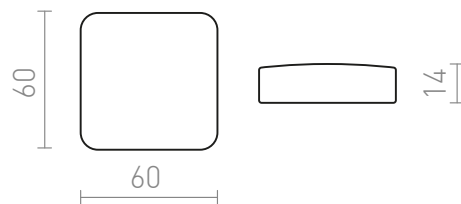

NEW

VEGA TUYA GATE

Ponte TUYA para o controlo dos VEGA 24V= ou WAVE 24V= sistemas.

Preço recomendado EUR incluindo IVA

R14270

VEGA TUYA portão branco

150,00

45

0,058

 3D model

 manual