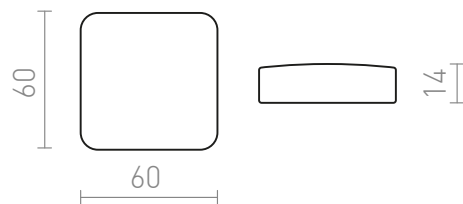

NEW

BRAMA VEGA TUYA

Mostek TUYA do sterowania systemami VEGA 24V= lub WAVE 24V=.

Polecona cena PLN brutto

R14270

VEGA TUYA brama biała

620,-

 3D model