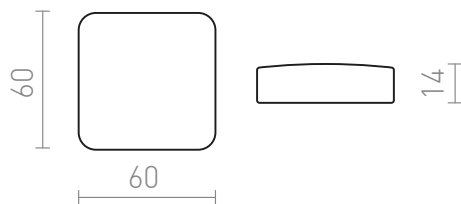

NEW

VEGA TUYA PORT

Gateway TUYA per il controllo dei sistemi VEGA 24V= o WAVE 24V=.

PVC EUR IVA inclusa

R14270

VEGA TUYA port bianco

150,00

 3D model