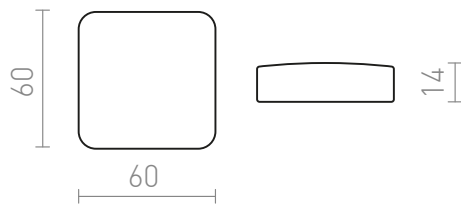

NEW

VEGA TUYA ATJARO

TUYA átjáró a VEGA 24V= vagy WAVE 24V= rendszerekhez.
ajánlott kiskereskedelmi ár HUF áfával

R14270

VEGA TUYA átjáró fehér

57 500,-

 3D model

 manual