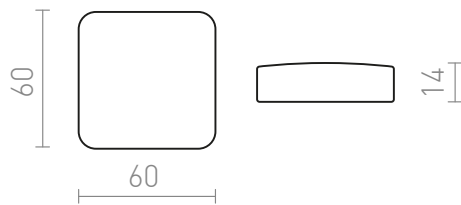

NEW

VEGA TUYA PRISTUPNIK

TUYA pristupnik za upravljanje sustavima VEGA 24V= ili WAVE 24V=.

Preporučena cena EUR s PDV-OM

R14270

VEGA TUYA pristupnik bijela

150,00

 3D model