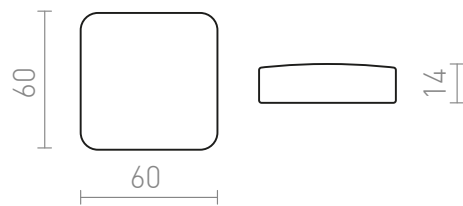

NEW

VEGA ΤΥΥΑ ΠΥΛΗ

Γέφυρα ΤΥΥΑ για έλεγχο συστημάτων VEGA 24V= ή WAVE 24V=.

Λιανική τιμή EUR με ΦΠΑ

R14270

VEGA ΤΥΥΑ πύλη λευκό

150,00

 3D model