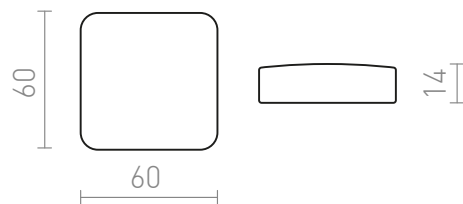

NEW

PASSERELLE VEGA TUYA

Passerelle TUYA pour gestion des systèmes VEGA 24V= ou WAVE 24V=.

Prix de vente conseillé EUR TTC

R14270

VEGA TUYA passerelle blanc

150,00

 3D model