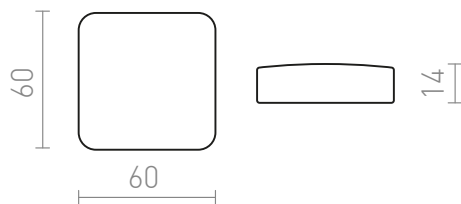

# VEGA TUYAN LAITURI

TUYA-bridge VEGA 24V=- tai WAVE 24V=- järjestelmien ohjaukseen.  
suositushinta EUR sis. alv

R14270

VEGA TUYA laituri valkoinen

150,00

 3D model

 manual