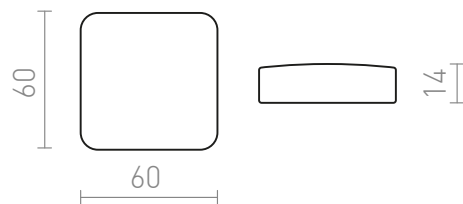

NEW

PUERTA VEGA

Puente TUYA para controlar sistemas VEGA 24V= o WAVE 24V=.

Precio recomendado EUR con IVA

R14270

VEGA TUYA puerta blanco

150,00

 3D model