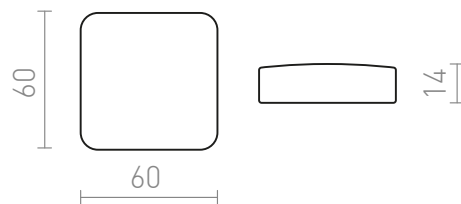

NEW

VEGA TUYA BRYGGE

TUYA-bro til kontrol af VEGA 24V= eller WAVE 24V= system.

RP DKK inkl. MOMS

R14270

VEGA TUYA brygge hvid

1 150,-

 3D model