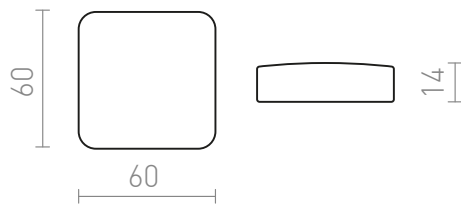

# ВЕГА ТУЯ шлюз (приемник)

TUYA bridge for controlling VEGA 24V= or WAVE 24V= systems.

цена на дребно BGN с ДДС

R14270

VEGA TUYA Wifi шлюз (приемник) бяло

278,-

 3D model

 manual