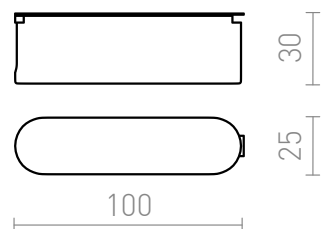

# CUTIE VEGA

preț recomandat cu amănuntul RON cu TVA inclus

R14177

VEGA cur negru

22,-

 3D model

 manual