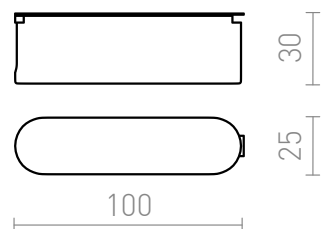

NEW

VEGA SKRZYŃKA

Polecona cena PLN brutto

R14177

VEGA skrzynia czarna

17,5,-

 3D model

 manual