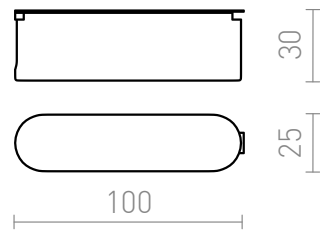

NEW

VEGA BOX

EV EUR inkl. MwSt

R14177

VEGA Box schwarz

4,00

 3D model

 manual