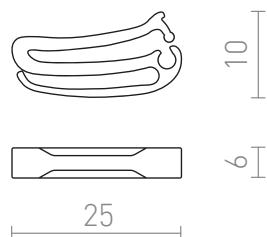

NEW

WAVE SVORKA

Zakončovacia svorka pre textilný pás WAVE 24V=.

MOC EUR vr DPH

R14329

WAVE koncová klipsa čierna

0,80

 3D model