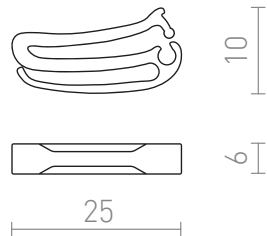

NEW

WAVE KLAMMA

Avslutningsklipp för WAVE 24V= textilband.

RP SEK inkl. MOMS

R14329

WAVE ändfäste svart

8,5,-

 3D model