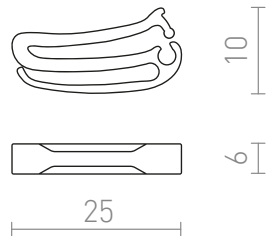

NEW

WAVE KIINNITIN

Päätyklipsi WAVE 24V= tekstiilikaistaleelle.
suositushinta EUR sis. alv

R14329

WAVE päätykiinnike musta

0,80

 3D model

 manual