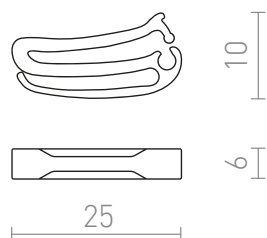

# WAVE KLEMME

Afslutningsklip til WAVE 24V= tekstilbånd.

RP DKK inkl. MOMS

R14329

WAVE endefæste sort

5,5,-

 3D model

 manual